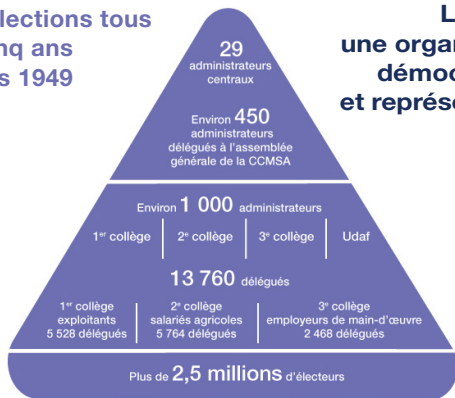

COMITÉ LOCAL

LES DÉLÉGUÉS MSA DES CANTONS DE

ANGERS 5 TIERCÉ

MANDAT 2020 - 2025

PRÉSIDENTE
Marie-Ange DAVID
Collège exploitants

VICE-PRÉSIDENTE
Marie-Odile GOHIER
Collège salariés

Des élections tous
les cinq ans
depuis 1949

La MSA :
une organisation
démocratique
et représentative

Les membres du comité local MSA mènent des actions de proximité en faveur des habitants, quel que soit leur régime de protection sociale.

COMMENT ?