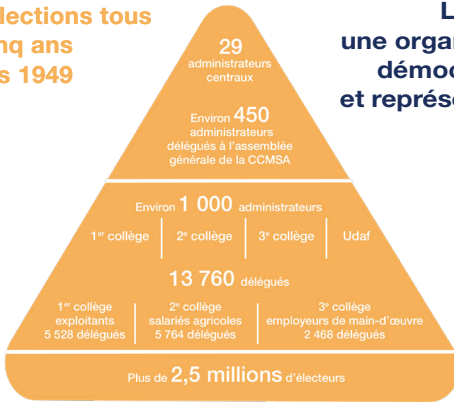

Ces cantons couvrent :

Baugé-en-Anjou, Beaufort-en-Anjou, Les Bois d'Anjou, Mazé-Milon, Noyant-Villages, La Pellerine, Allonnes, Blou, Brain-sur-Allonnes, La Breille-Pins, Courléon, Gennes-Val-de-Loire (Les Rosiers-sur-Loire et St Martin-de-la-Place), La Lande-Chasles, Longué-Jumelles, Moullherne, Neuillé, Saint-Clément-des-Levées, Saint-Philbert-du-Peuple, Varennes-sur-Loire, Vernantes, Vernol-le-Fourrier, Villebernier, Vivy,

COMITÉ LOCAL

**LES DÉLÉGUÉS MSA
DES CANTONS DE**

**BEAUFORT-EN-ANJOU
LONGUÉ-JUMELLES**

MANDAT 2020 - 2025

**Des élections tous
les cinq ans
depuis 1949**

**La MSA :
une organisation
démocratique
et représentative**

**PRÉSIDENTE
Catherine BONDE
Collège exploitants**

**VICE-PRÉSIDENTE
Mélanie GOUJON
Collège salariés**

Les membres du comité local MSA mènent des actions de proximité en faveur des habitants, quel que soit leur régime de protection sociale.