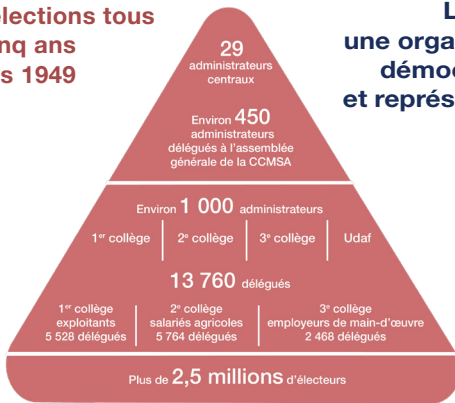

**CHOLET 1
 SÈVREMOINE**
 MANDAT 2020 - 2025

PRÉSIDENT
 Gérard MAILLET
 Collège salarié

VICE-PRÉSIDENT
 Jacky BRETAUDEAU
 Collège salarié

**Des élections tous
 les cinq ans
 depuis 1949**

**La MSA :
 une organisation
 démocratique
 et représentative**

Les membres du comité local MSA mènent des actions de proximité en faveur des habitants, quel que soit leur régime de protection sociale.

COMMENT ?

- Par des actions :
- D'information
- De prévention
- D'animation
- De formation