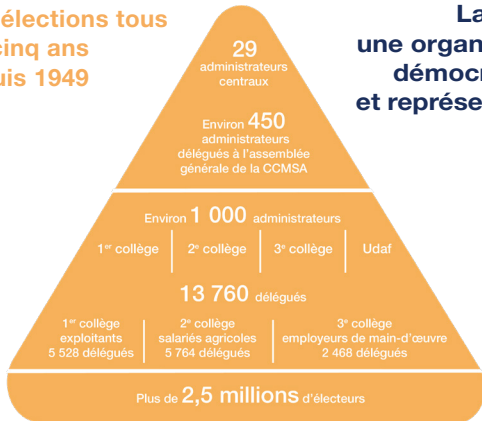

COMITÉ LOCAL

LES DÉLÉGUÉS MSA
DES CANTONS DE

LES PONTS-DE-CÉ
ANGERS 1
ANGERS 2

MANDAT 2020 - 2025

Ces cantons couvrent :

Angers-Centre, Angers Sud-Ouest, Bouchemaine,
Saint-Gemmes-sur-Loire, Blaison-Saint-Sulpice,
Brissac-Loire-Aubance (*hors Chemellier et Coutures*)
Les Garennes-sur-Loire, Mûrs-Erigné,
Les Ponts-de-Cé, Saint-Jean-de-la-Croix, Saint-
Melaine-sur-Aubance, Soulaines-sur-Aubance

Des élections tous
les cinq ans
depuis 1949

La MSA :
une organisation
démocratique
et représentative

PRÉSIDENT
Renaud ROUSIERE
Collège salariés

1^{ER} VICE-PRÉSIDENTE
Céline CRIBIER
Collège exploitant

2^{ÈME} VICE-PRÉSIDENT
Bertrand RENAUD
Collège salariés

Les membres du comité local MSA mènent des actions de proximité en faveur des habitants, quel que soit leur régime de protection sociale.

COMMENT ?

- Par des actions :
- D'information
- De prévention
- D'animation
- De formation